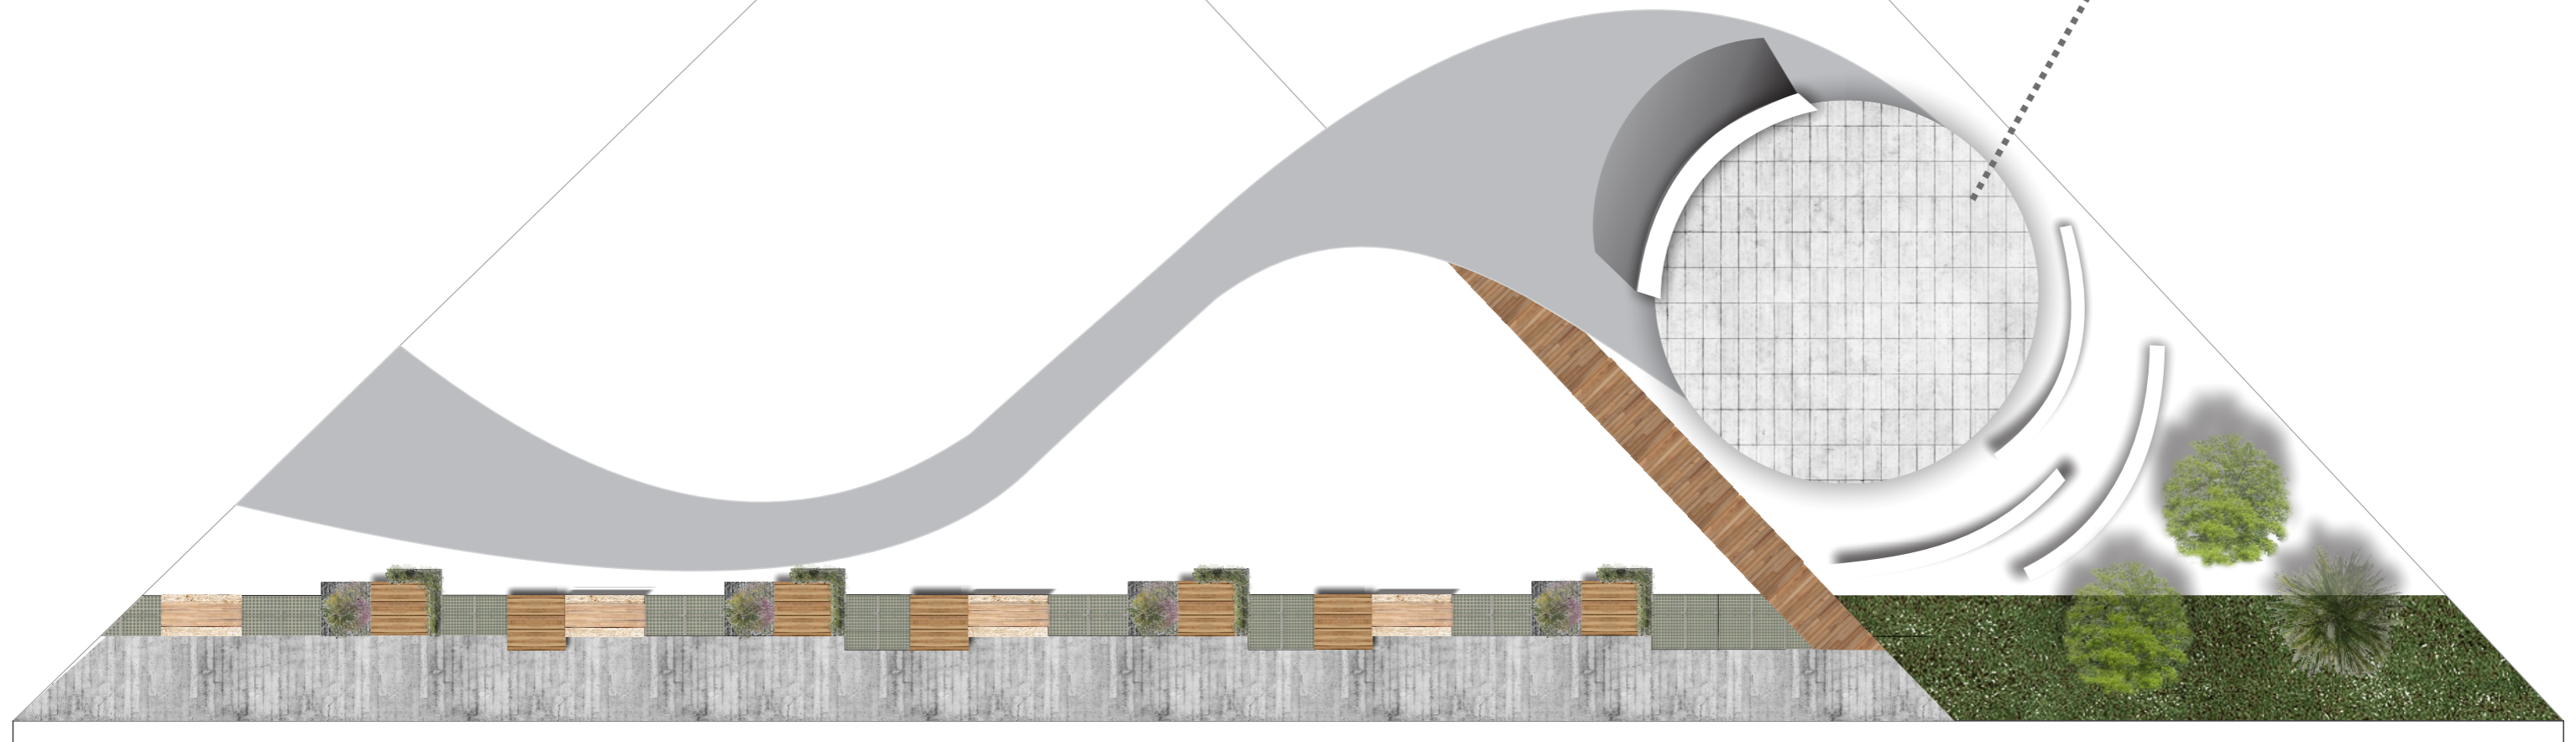

ASIENTOS DE HORMIGÓN EN LOS ALREDEDORES DE LA MISMA

INTERIOR-EXTERIORES DEL PREDIO

VEREDAS Y CAMINOS DE ACCESO PARA SU INGRESO

RAMPAS PARA MEJOR ACCESO

SEÑALIZACIONES QUE INDIQUE INGENIERÍA DE TRÁNSITO

LUMINARIAS: LUCES LED CON PROTECCIÓN ANTI VANDALISMO

PLANTA GENERAL

GANCHA - PATIO DE ARBOLES

GANCHA POLI-FUNCIONAL (FUNDACIÓN CELESTE Y ANGAP)

PATIO DE ARBOLES- ESPACIO VERDE
PLANTACIÓN DE ARBOLES Y VEGETACIÓN (PLANTAS FLORALES).

EQUIPADO CON ASIENTOS DE HORMIGÓN, LUMINARIAS LED CON PROTECCIÓN,
PAPELERAS.

CINTA ESPACIO CONECTOR

SE CONFORMA POR UNA PLATAFORMA QUE RECORRE EL ESPACIO DESDE SU ACCESO POR CALLE BERINDUAGUE HASTA UN ESPACIO CIRCULAR FLEXIBLE DESTINADO A DIVERSAS ACTIVIDADES Y EVENTOS (ANFITEATRO, CINE A CIELO ABIERTO, EXTENSIÓN PISTA DE PATINAJE, ETC.).

JUEGOS

ESPACIO DESTINADO PARA JUEGOS DE DIVERSAS EDADES E INCLUSIVOS.

MURO EQUIPADO

ESPACIO MULTIMODAL EN FORMA LINEAL, EL CUAL ESTA CONSTITUIDO POR PERGOLAS, PLATAFORMAS DE DESCANSO, CANTEROS CON VEGETACIÓN, MESAS, BANCOS, PAVIMENTOS PERMEABLES.