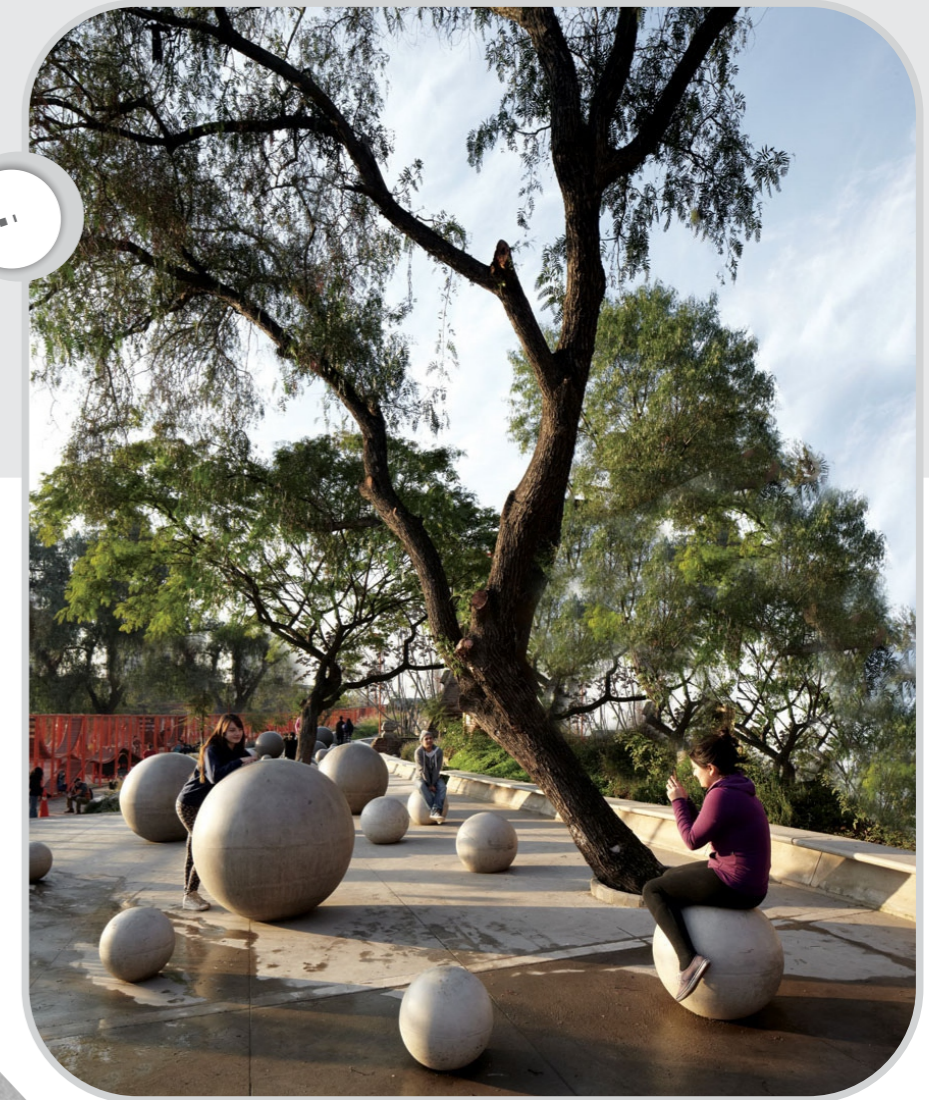

PLANTA GENERAL

GANCHA - PATIO DE ARBOLES

GANCHA POLI-FUNCIONAL (FUNDACIÓN CELESTE Y ANGAP)

PATIO DE ARBOLES- ESPACIO VERDE
PLANTACIÓN DE ARBOLES Y VEGETACIÓN (PLANTAS FLORALES).

EQUIPADO CON ASIENTOS DE HORMIGÓN, LUMINARIAS LED CON PROTECCIÓN,
PAPELERAS.

CINTA ESPACIO CONECTOR

SE CONFORMA POR UNA PLATAFORMA QUE RECORRE EL ESPACIO DESDE SU ACCESO POR CALLE BERINDUAGUE HASTA UN ESPACIO CIRCULAR FLEXIBLE DESTINADO A DIVERSAS ACTIVIDADES Y EVENTOS (ANFITEATRO, CINE A CIELO ABIERTO, EXTENSIÓN PISTA DE PATINAJE, ETC.).