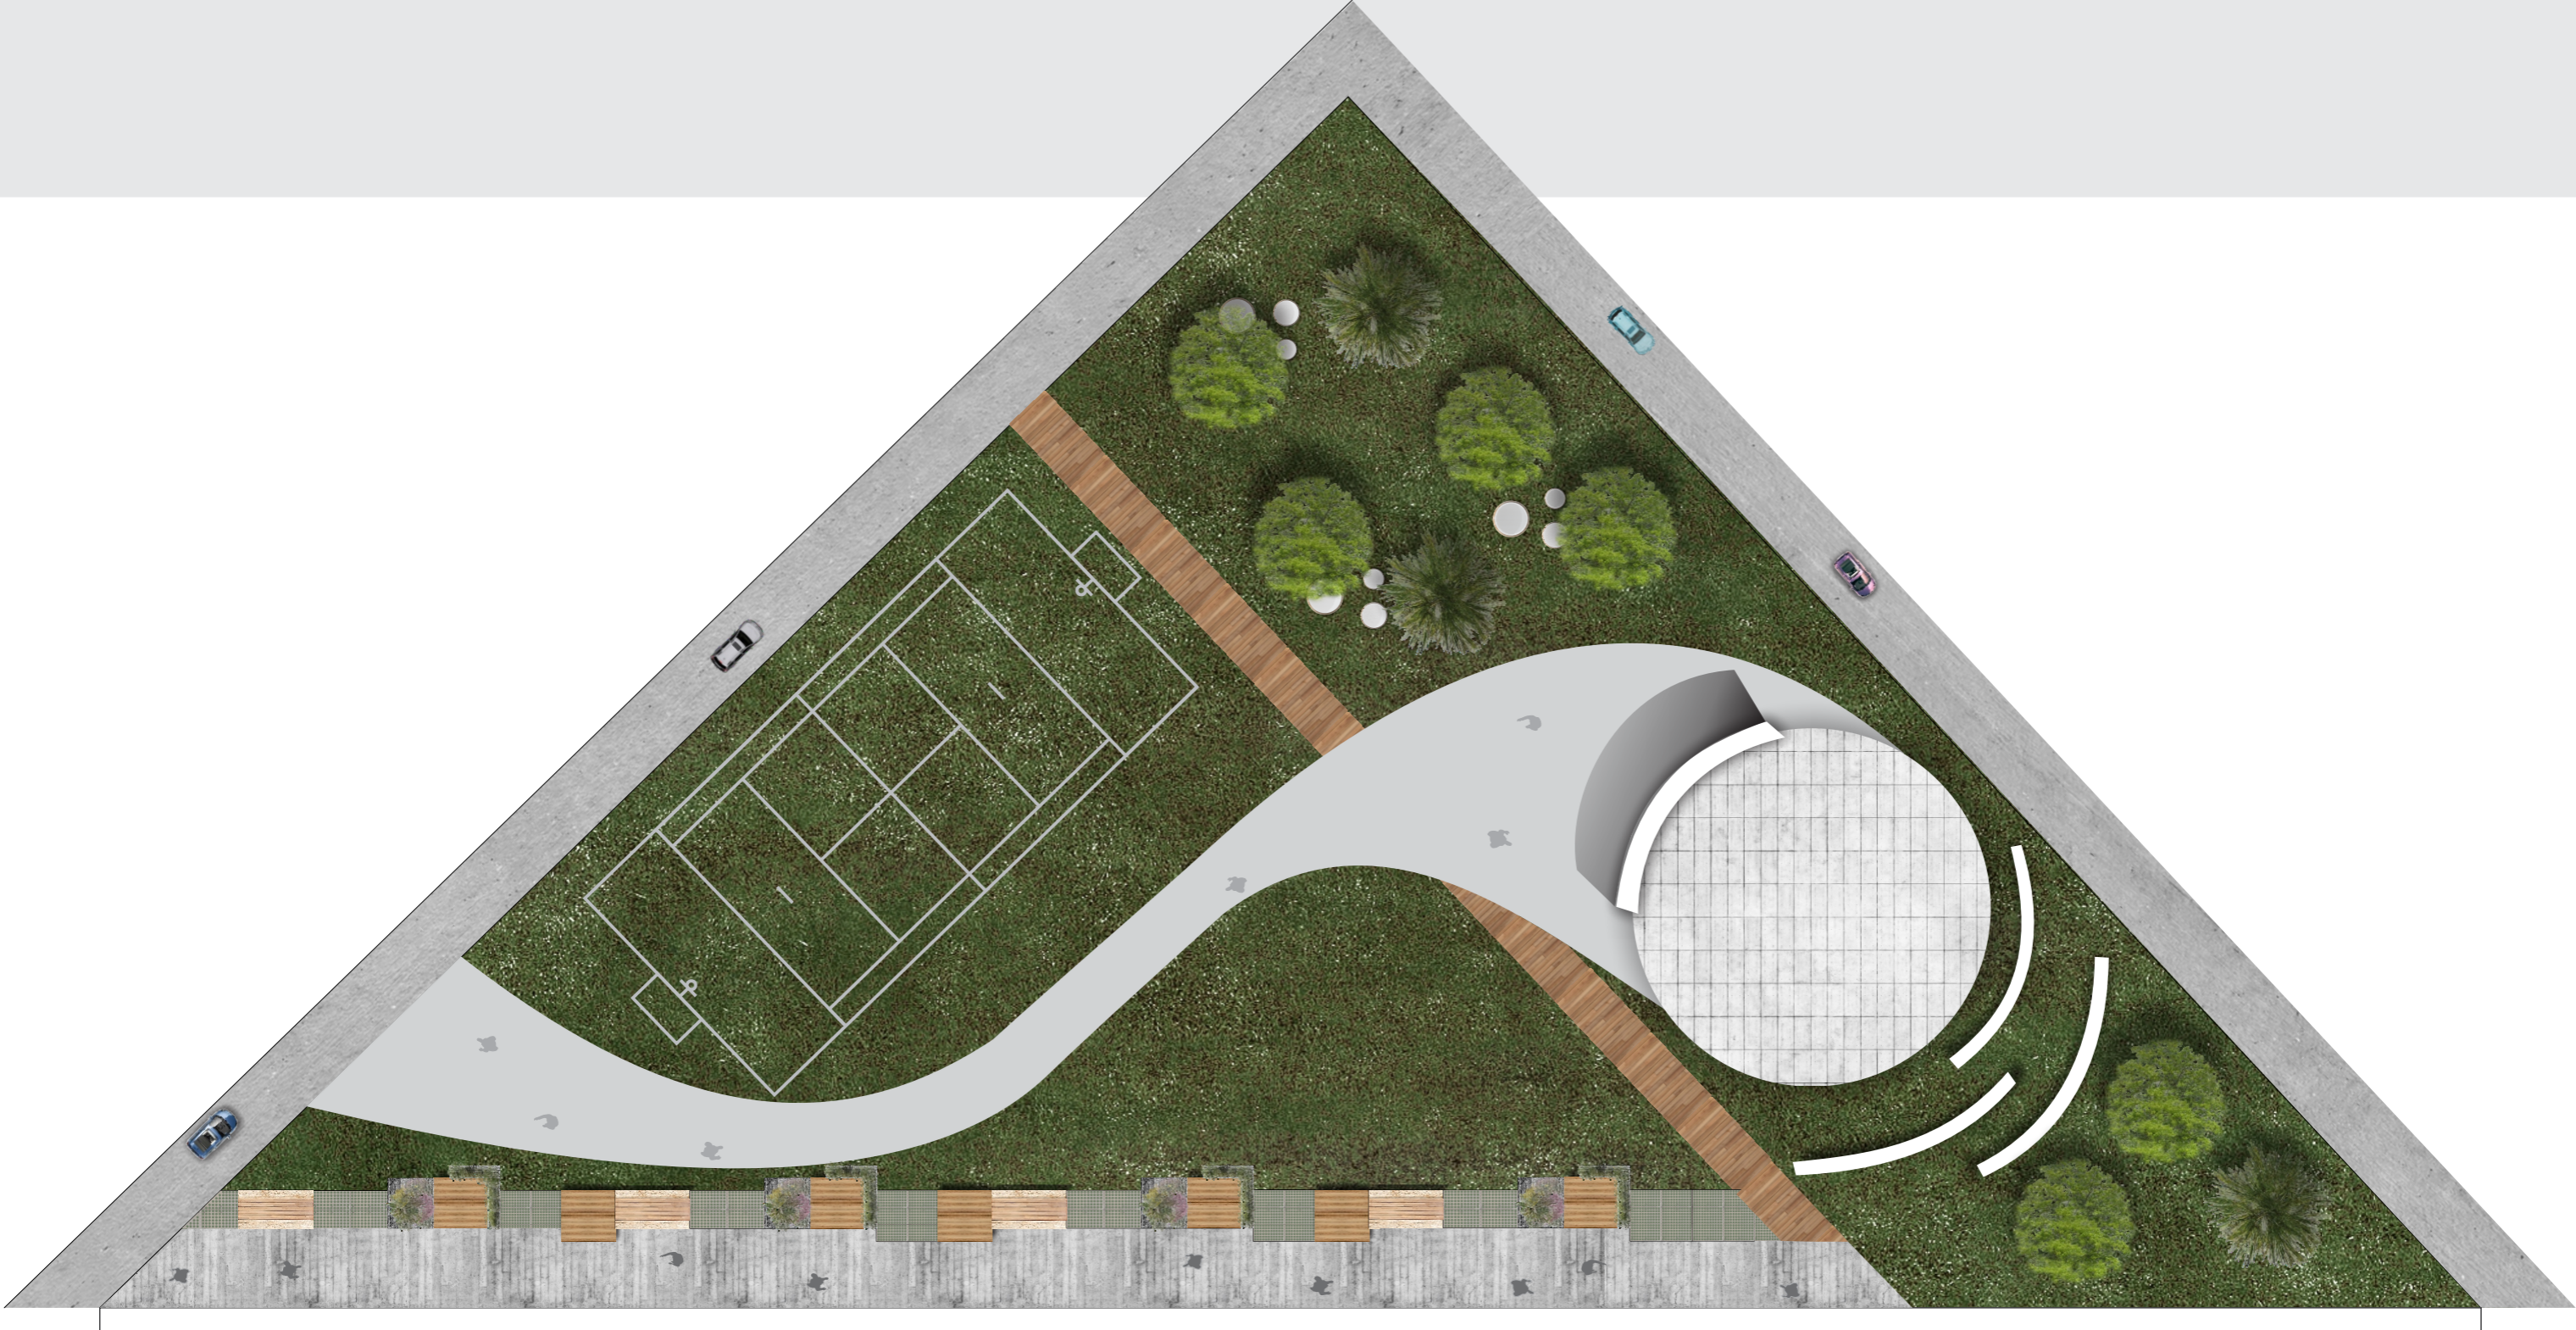

SUPERFICIE DE HORMIGÓN PARA PATINAJE, SKATE.

ESPACIO DE ACTIVIDAD CULTURAL

ANFITEATRO O SUPERFICIE PARA GESTIONAR FUTUROS EVENTOS

ESPACIOS VERDES

PLANTACIÓN DE ÁRBOLES

SEMBRADO DE CÉSPED

VEGETACIÓN (PLANTAS Y FLORES)

ASIENTOS DE HORMIGÓN EN LOS ALREDEDORES DE LA MISMA

INTERIOR-EXTERIORES DEL PREDIO

VEREDAS Y CAMINOS DE ACCESO PARA SU INGRESO

RAMPAS PARA MEJOR ACCESO

SEÑALIZACIONES QUE INDIQUE INGENIERÍA DE TRÁNSITO

LUMINARIAS: LUCES LED CON PROTECCIÓN ANTI VANDALISMO

PLANTA GENERAL

GANCHA - PATIO DE ARBOLES

GANCHA POLI-FUNCIONAL (FUNDACIÓN CELESTE Y ANGAP)

PATIO DE ARBOLES- ESPACIO VERDE
PLANTACIÓN DE ARBOLES Y VEGETACIÓN (PLANTAS FLORALES).

EQUIPADO CON ASIENTOS DE HORMIGÓN, LUMINARIAS LED CON PROTECCIÓN,
PAPELERAS.

CINTA ESPACIO CONECTOR

SE CONFORMA POR UNA PLATAFORMA QUE RECORRE EL ESPACIO DESDE SU ACCESO POR CALLE BERINDUAGUE HASTA UN ESPACIO CIRCULAR FLEXIBLE DESTINADO A DIVERSAS ACTIVIDADES Y EVENTOS (ANFITEATRO, CINE A CIELO ABIERTO, EXTENSIÓN PISTA DE PATINAJE, ETC.).