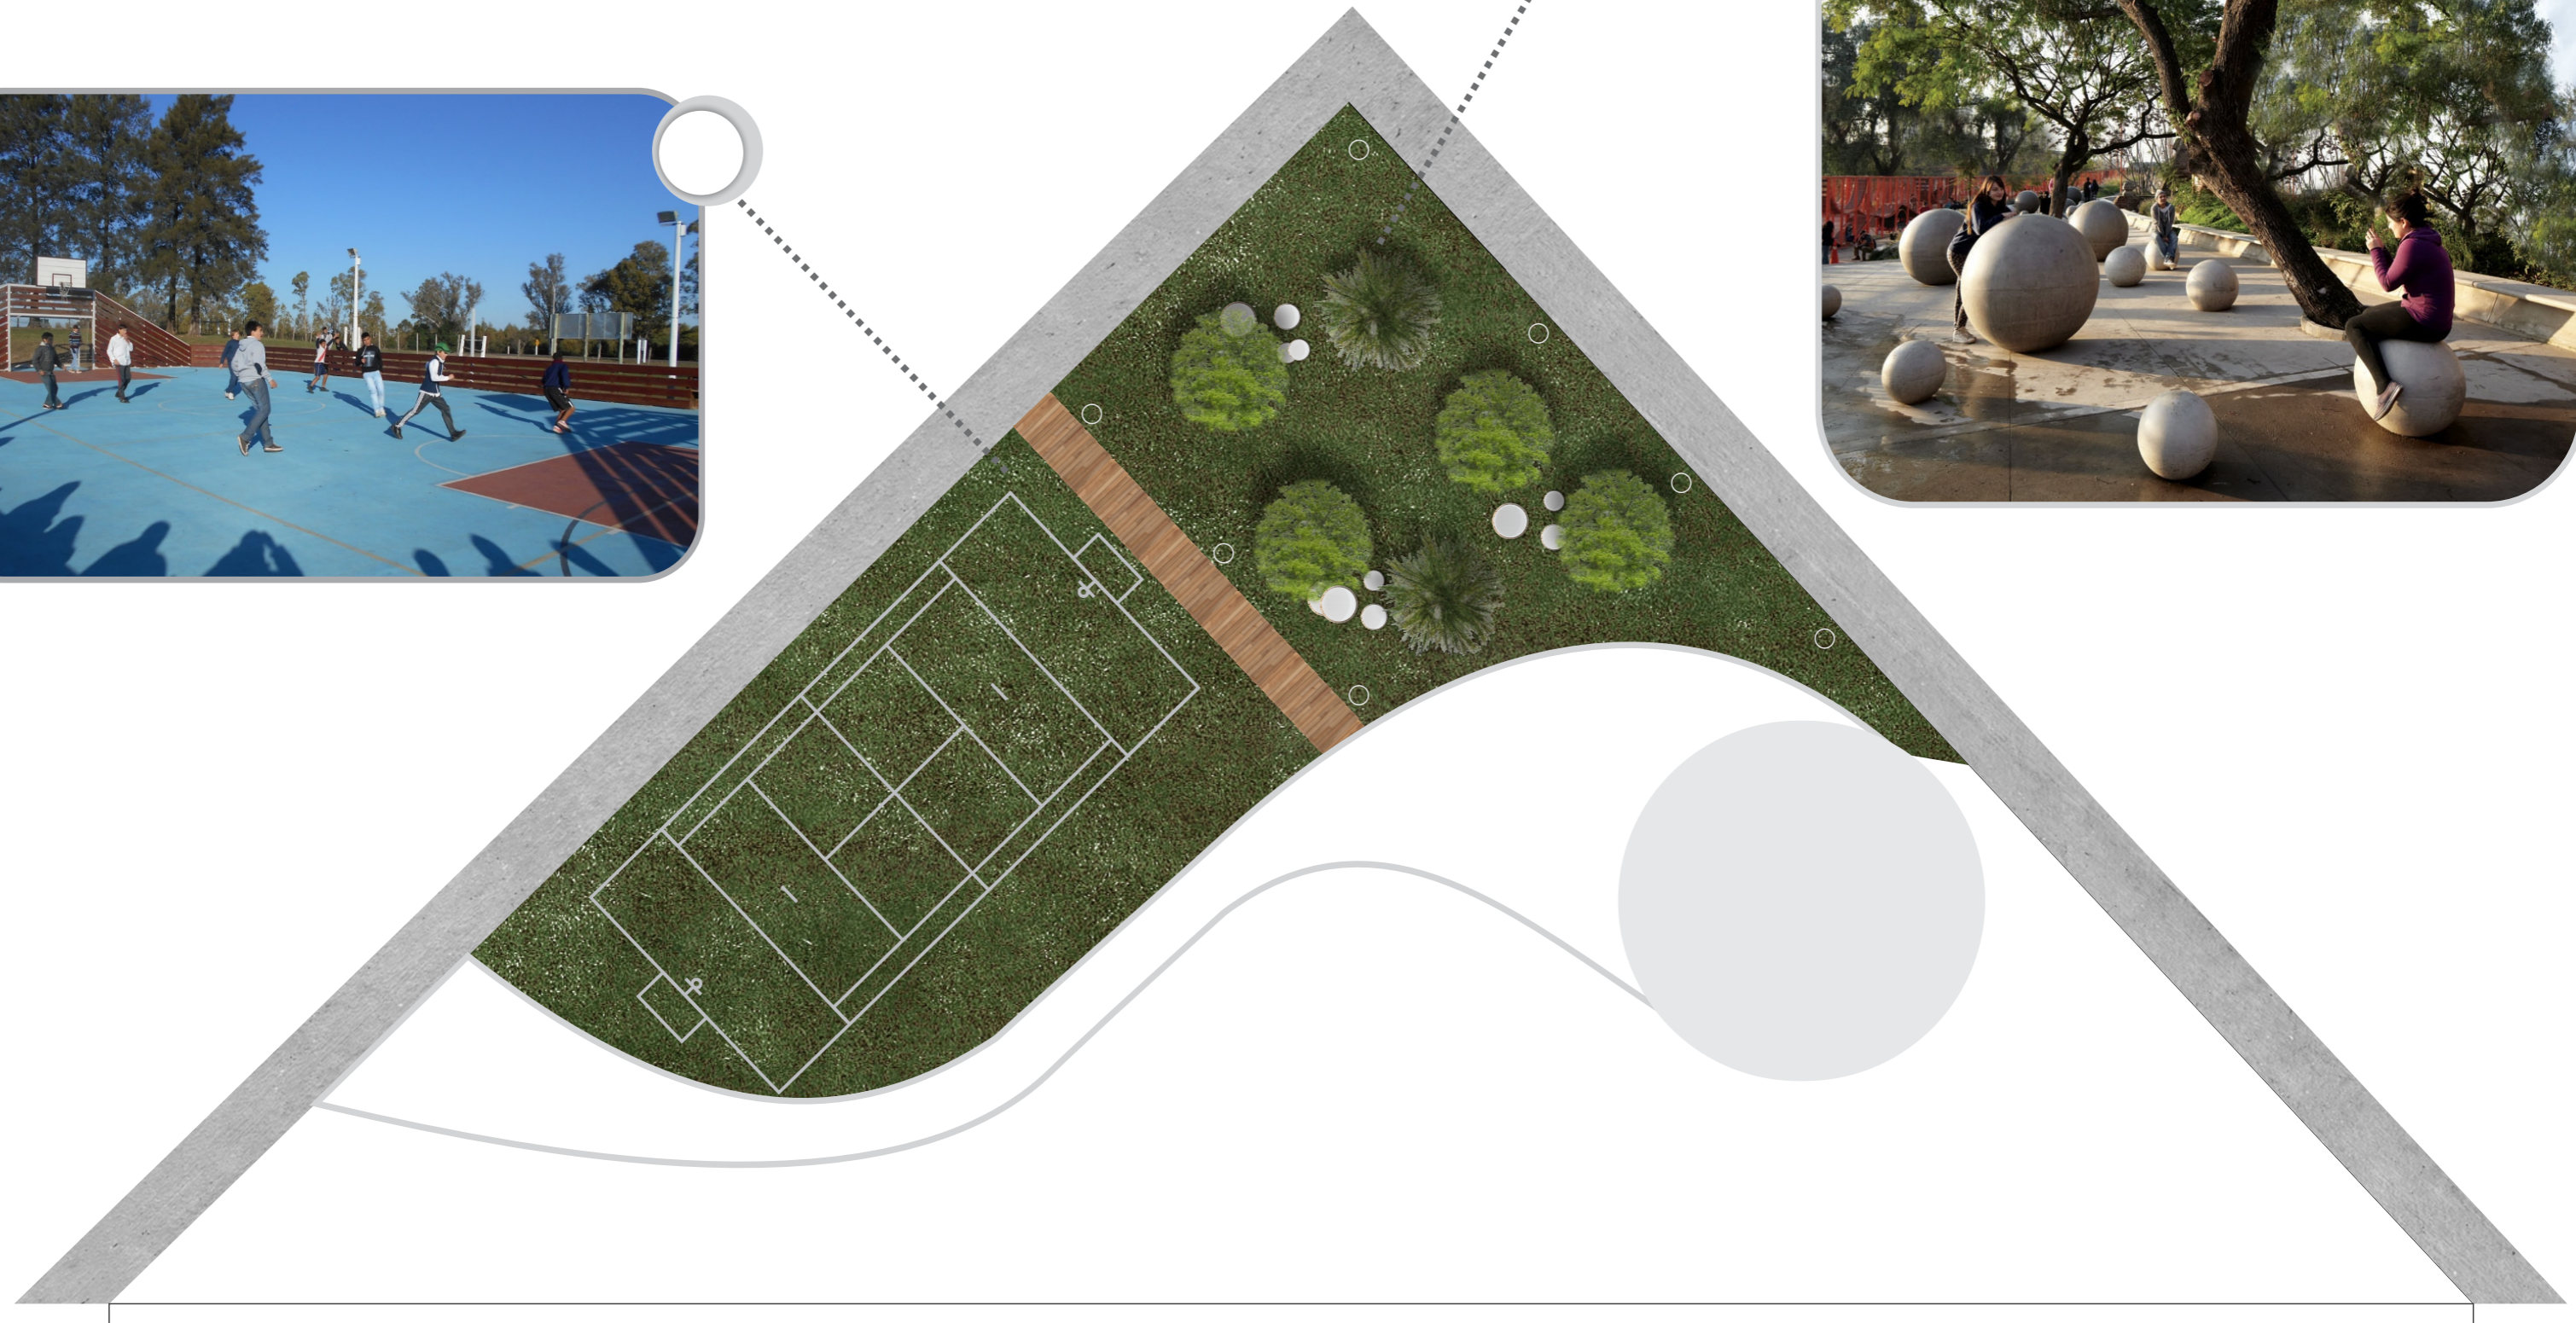

SUPERFICIE DE HORMIGÓN PARA PATINAJE, SKATE.

ESPACIO DE ACTIVIDAD CULTURAL

ANFITEATRO O SUPERFICIE PARA GESTIONAR FUTUROS EVENTOS

ESPACIOS VERDES

PLANTACIÓN DE ÁRBOLES

SEMBRADO DE CÉSPED

VEGETACIÓN (PLANTAS Y FLORES)

ASIENTOS DE HORMIGÓN EN LOS ALREDEDORES DE LA MISMA

INTERIOR-EXTERIORES DEL PREDIO

VEREDAS Y CAMINOS DE ACCESO PARA SU INGRESO

RAMPAS PARA MEJOR ACCESO

SEÑALIZACIONES QUE INDIQUE INGENIERÍA DE TRÁNSITO

LUMINARIAS: LUCES LED CON PROTECCIÓN ANTI VANDALISMO

PLANTA GENERAL

GANCHA - PATIO DE ARBOLES

GANCHA POLI-FUNCIONAL (FUNDACIÓN CELESTE Y ANGAP)

PATIO DE ARBOLES- ESPACIO VERDE
PLANTACIÓN DE ARBOLES Y VEGETACIÓN (PLANTAS FLORALES).

EQUIPADO CON ASIENTOS DE HORMIGÓN, LUMINARIAS LED CON PROTECCIÓN,
PAPELERAS.

CINTA ESPACIO CONECTOR

SE CONFORMA POR UNA PLATAFORMA QUE RECORRE EL ESPACIO DESDE SU ACCESO POR CALLE BERINDUAGUE HASTA UN ESPACIO CIRCULAR FLEXIBLE DESTINADO A DIVERSAS ACTIVIDADES Y EVENTOS (ANFITEATRO, CINE A CIELO ABIERTO, EXTENSIÓN PISTA DE PATINAJE, ETC.).