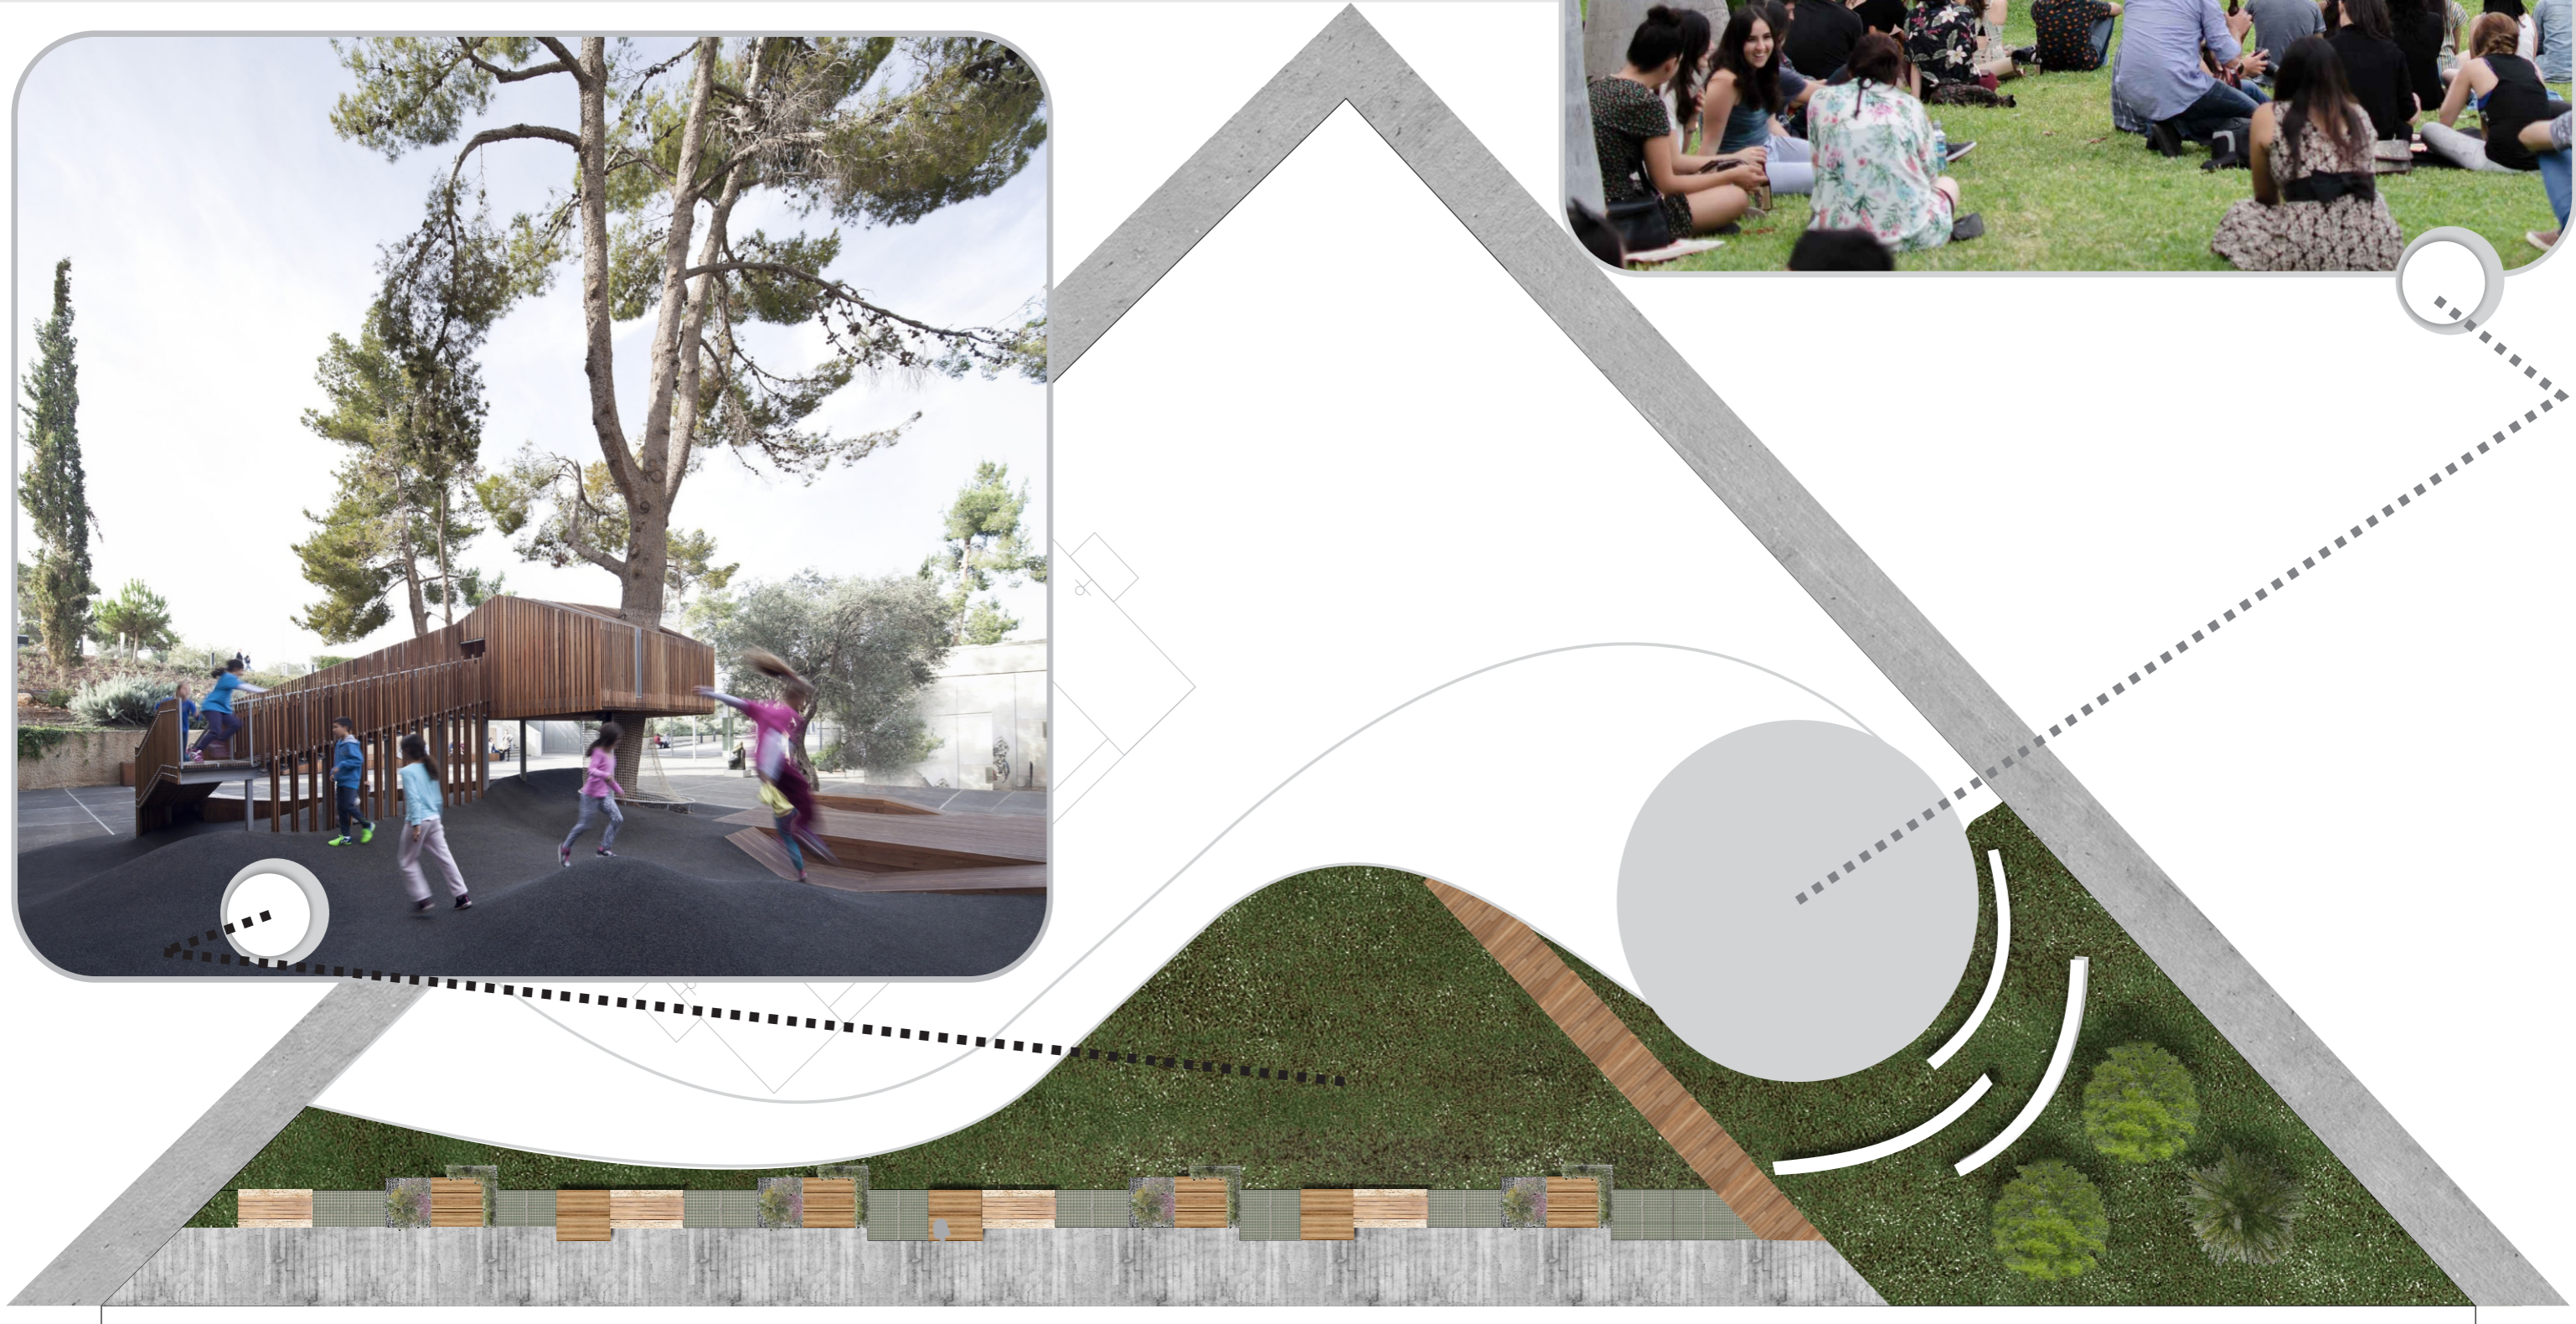

ASIENTOS DE HORMIGÓN EN LOS ALREDEDORES DE LA MISMA

INTERIOR-EXTERIORES DEL PREDIO

VEREDAS Y CAMINOS DE ACCESO PARA SU INGRESO

RAMPAS PARA MEJOR ACCESO

SEÑALIZACIONES QUE INDIQUE INGENIERÍA DE TRÁNSITO

LUMINARIAS: LUCES LED CON PROTECCIÓN ANTI VANDALISMO

PLANTA GENERAL

GANCHA - PATIO DE ARBOLES

GANCHA POLI-FUNCIONAL (FUNDACIÓN CELESTE Y ANGAP)

PATIO DE ARBOLES- ESPACIO VERDE
PLANTACIÓN DE ARBOLES Y VEGETACIÓN (PLANTAS FLORALES).

EQUIPADO CON ASIENTOS DE HORMIGÓN, LUMINARIAS LED CON PROTECCIÓN,
PAPELERAS.

CINTA ESPACIO CONECTOR

SE CONFORMA POR UNA PLATAFORMA QUE RECORRE EL ESPACIO DESDE SU ACCESO POR CALLE BERINDUAGUE HASTA UN ESPACIO CIRCULAR FLEXIBLE DESTINADO A DIVERSAS ACTIVIDADES Y EVENTOS (ANFITEATRO, CINE A CIELO ABIERTO, EXTENSIÓN PISTA DE PATINAJE, ETC.).

JUEGOS

ESPACIO DESTINADO PARA JUEGOS DE DIVERSAS EDADES E INCLUSIVOS.

MURO EQUIPADO

ESPACIO MULTIMODAL EN FORMA LINEAL, EL CUAL ESTA CONSTITUIDO POR PERGOLAS, PLATAFORMAS DE DESCANSO, CANTEROS CON VEGETACIÓN, MESAS, BANCOS, PAVIMENTOS PERMEABLES.