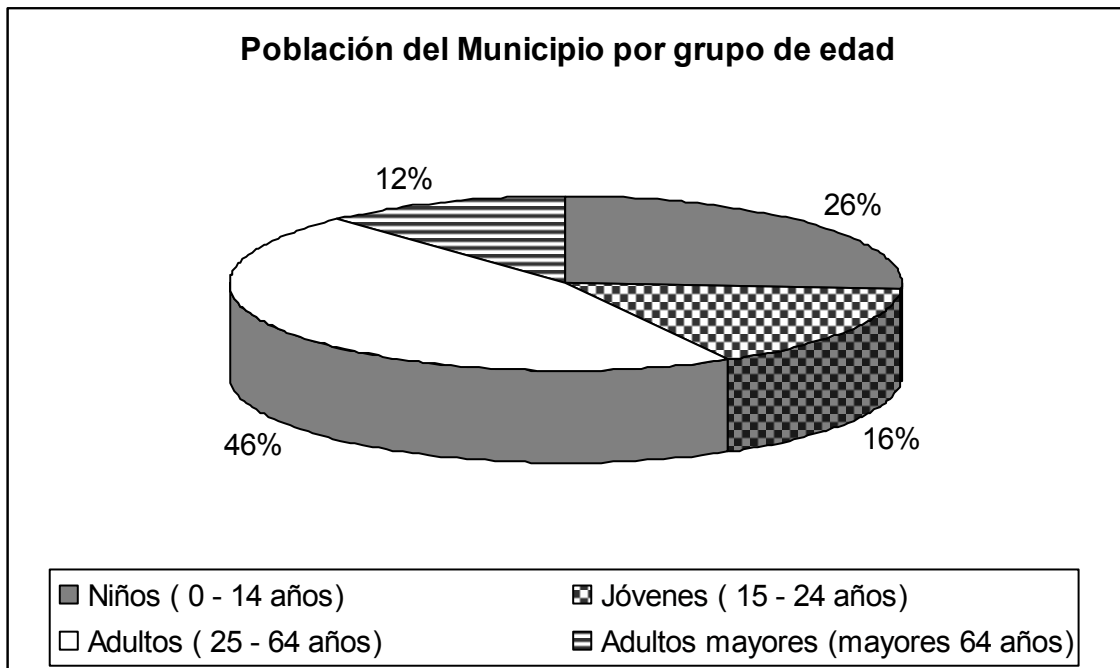

El próximo gráfico informa sobre los valores porcentuales de población del Municipio distribuidos por grupo de edad.