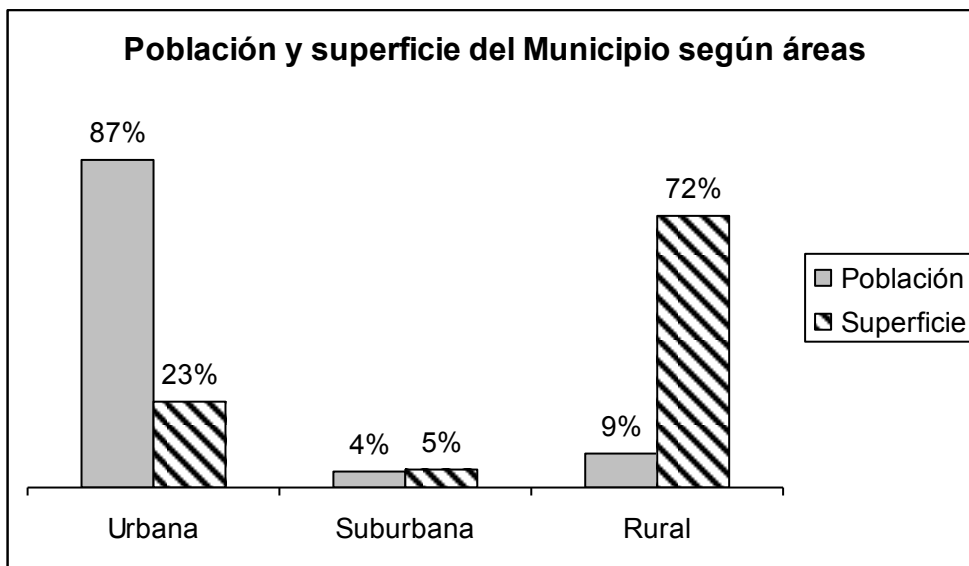

Información demográfica

A continuación se presentan datos del Instituto Nacional de Estadística (Censo de Población y Vivienda 2004) sobre población y superficie del Municipio por área geográfica y en comparación con los totales del departamento de Montevideo.

Área Geográfica	Población		Superficie	
	Habitantes	% respecto a Montevideo	Hás.	% respecto a Montevideo
Urbana	179.186	14 %	3.248	19 %
Suburbana	7.907	36 %	713	28 %
Rural	19.454	31 %	10.374	32 %
Total	206.547	16 %	14.335	27 %

En el siguiente gráfico se indican valores porcentuales de población y superficie del Municipio por área geográfica.

Se presentan valores poblacionales del Municipio por grupo de edad (niños, jóvenes, adultos y adultos mayores) y el porcentaje respecto al total departamental de cada grupo.